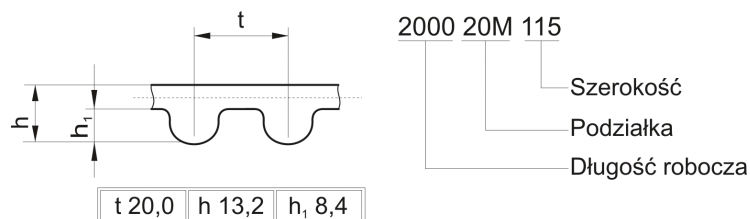

Towar niemagazynowany

Pasy zębate gumowe typu: 20M z rękawa

| Oznaczenie artykułu | Długość mm | Liczba zębów |
|---------------------|------------|--------------|
| 2000 20M | 2000,0 | 100 |
| 2500 20M | 2500,0 | 125 |
| 3400 20M | 3400,0 | 170 |
| 3800 20M | 3800,0 | 190 |
| 4200 20M | 4200,0 | 210 |
| 4600 20M | 4600,0 | 230 |
| 5000 20M | 5000,0 | 250 |
| 5200 20M | 5200,0 | 260 |
| 5400 20M | 5400,0 | 270 |
| 5600 20M | 5600,0 | 280 |
| 5800 20M | 5800,0 | 290 |
| 6000 20M | 6000,0 | 300 |
| 6200 20M | 6200,0 | 310 |
| 6400 20M | 6400,0 | 320 |
| 6600 20M | 6600,0 | 330 |