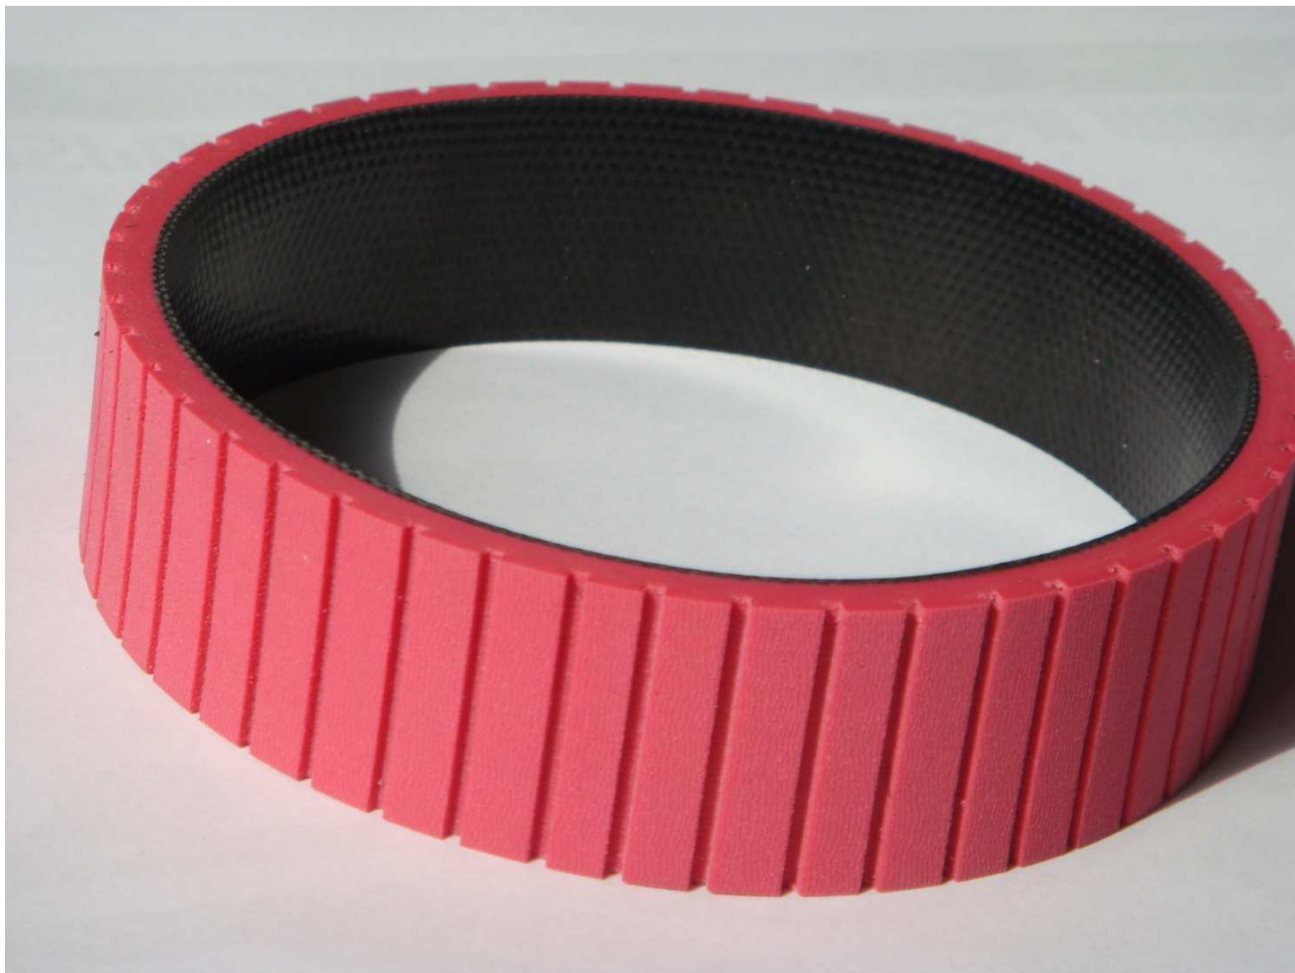

Pasy do urządzeń sortujących przy produkcji kopert.

Pasy bezkońcowe pokryte czerwonym linatexem 6 mm z nacięciami.

Oznaczenie artykułu	Długość mm	Szerokość mm
K – 3199 z nacięciami	365	30