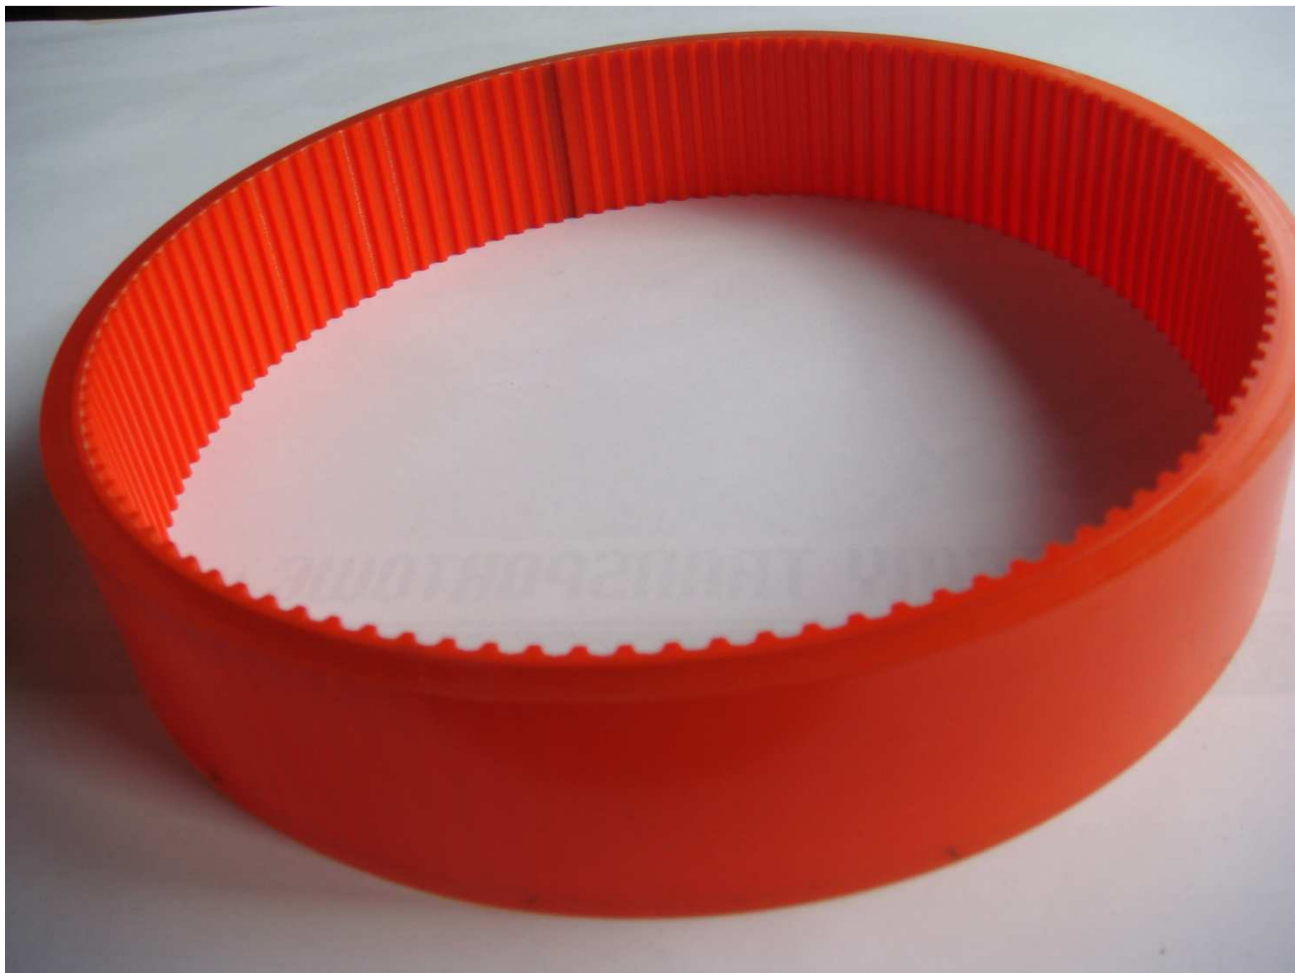

Pasy do urządzeń pakujących Woodman Klicklok.

Pas zębaty PU orange typu 240XL150, pokryty PU transparent 5 mm.